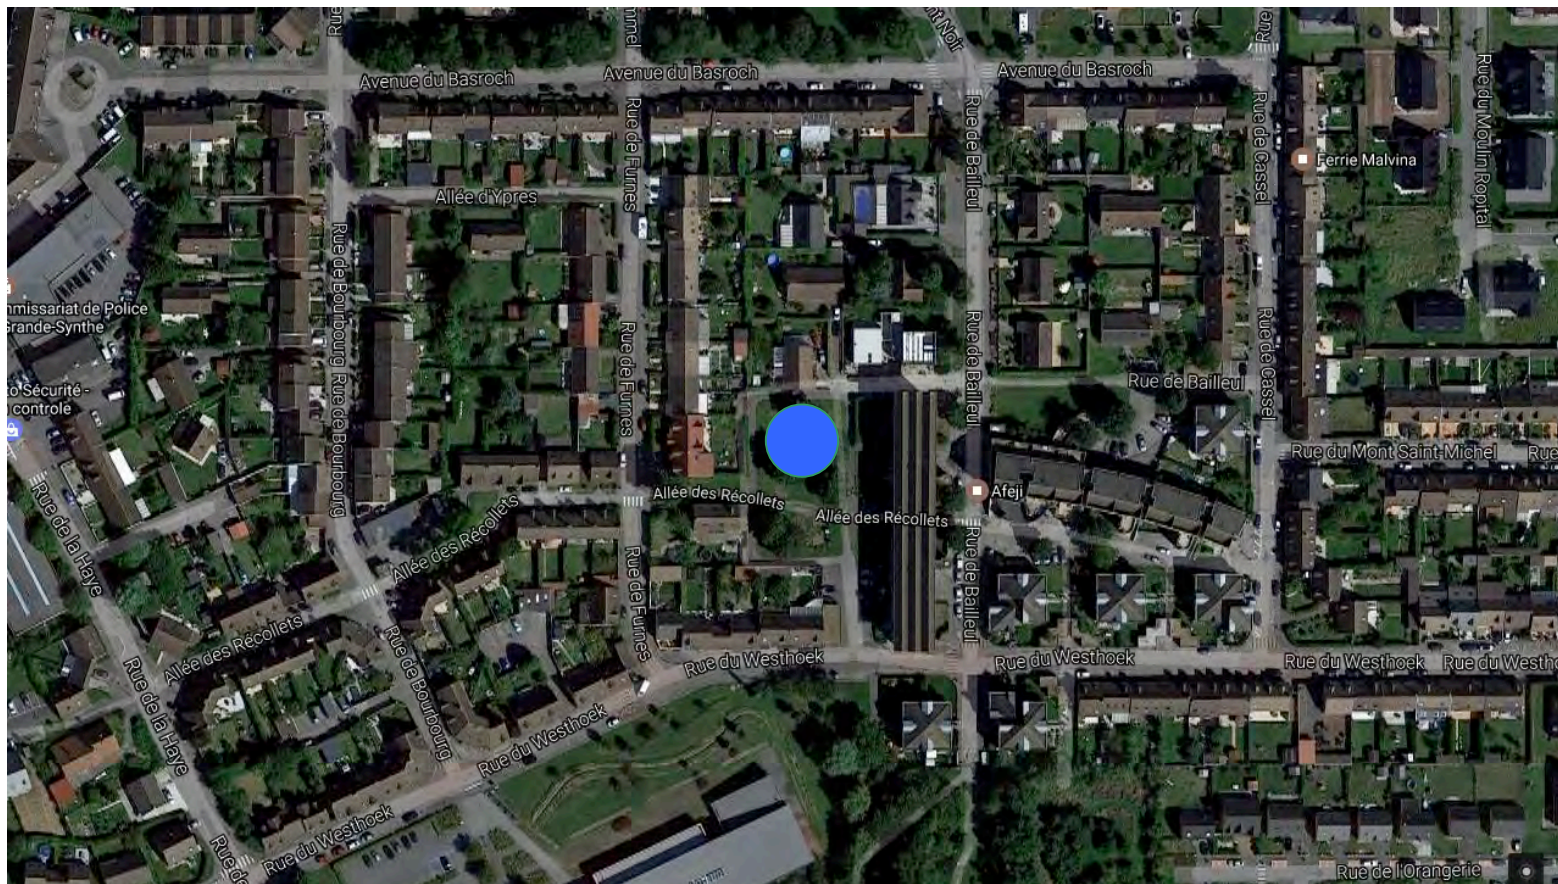

**Projet 7:
Espaces conviviaux au
Meulenhoff**

Domaine : Cadre de vie

Localisation : Quartier Moulin/Meulenhoff

Projet :

Réhabilitation du terrain de pétanque situé au Meulenhoff, d'en installer un second et de prévoir un espace de pique-nique et barbecue