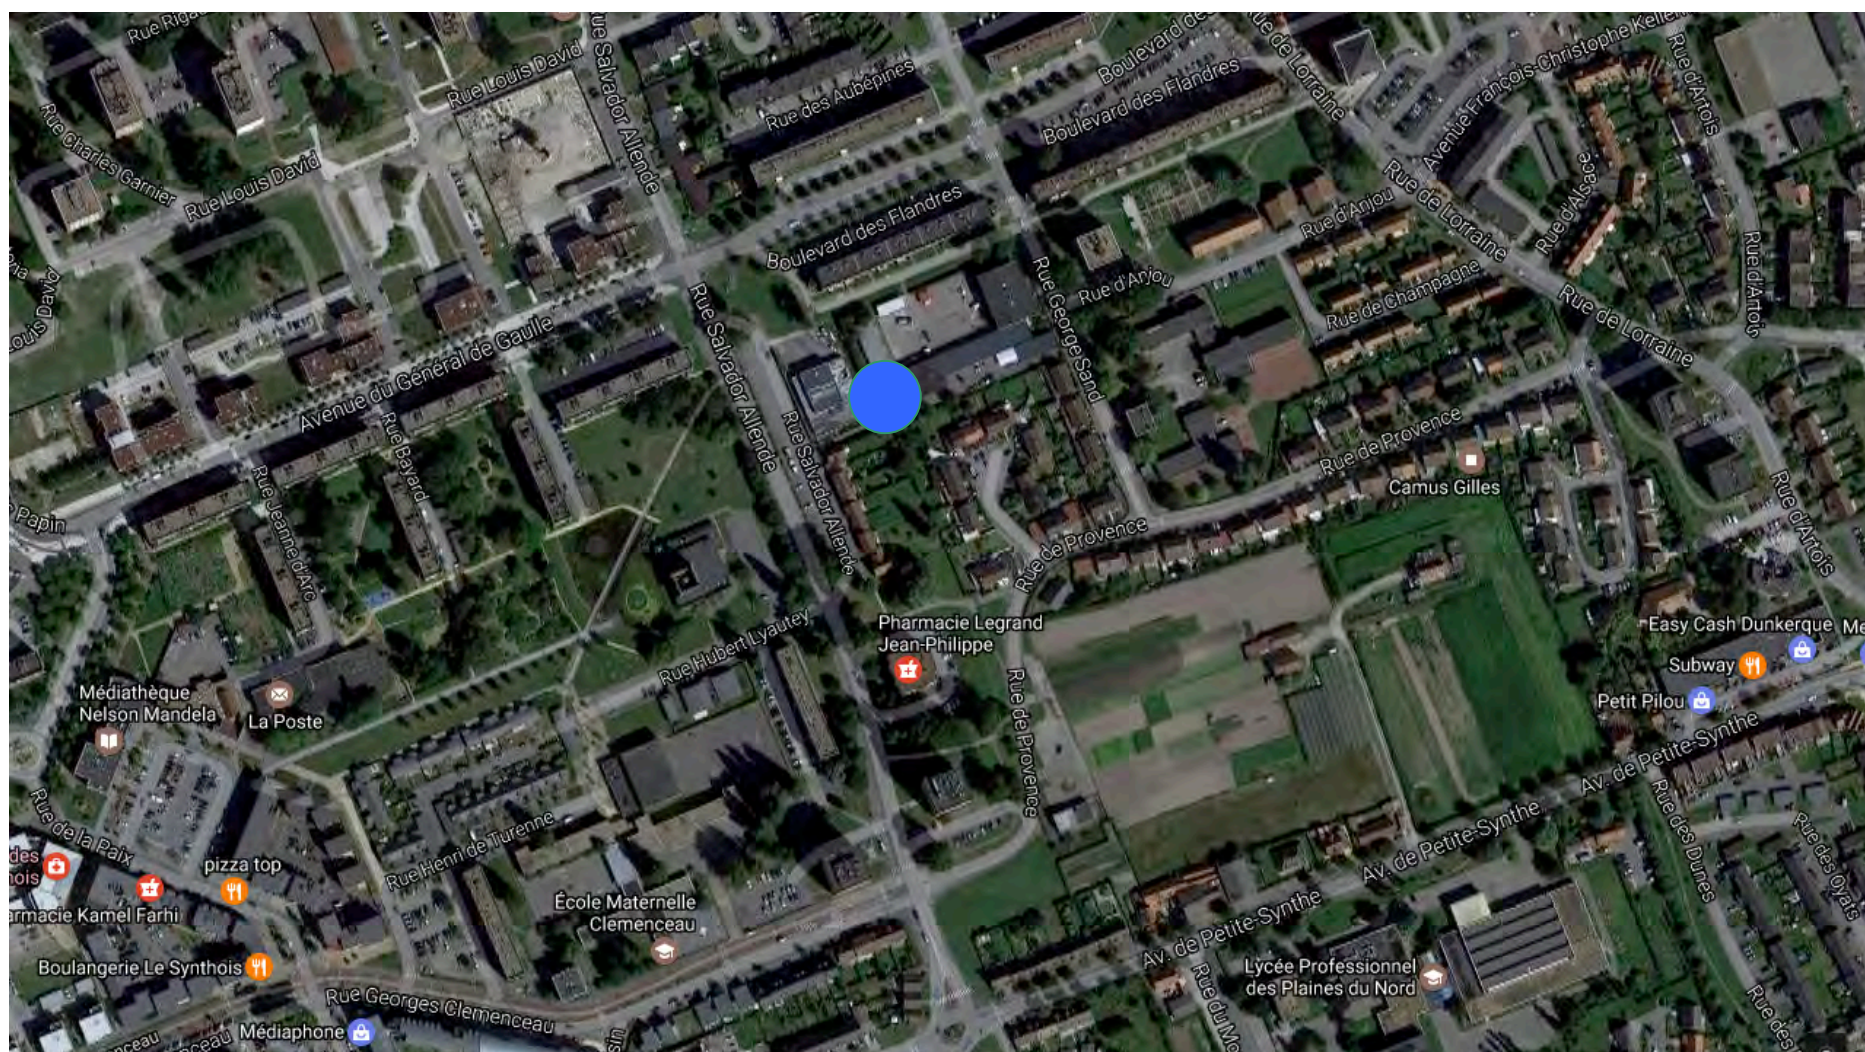

**Projet 8:
Aménagement des abords
de l'école Bonpain**

Domaine : Cadre de vie

Localisation : Quartier Albeck/Ecole Bonpain

Projet :

Pose d'une structure de type « bob le boa » avec pose de barrière le long des trottoirs