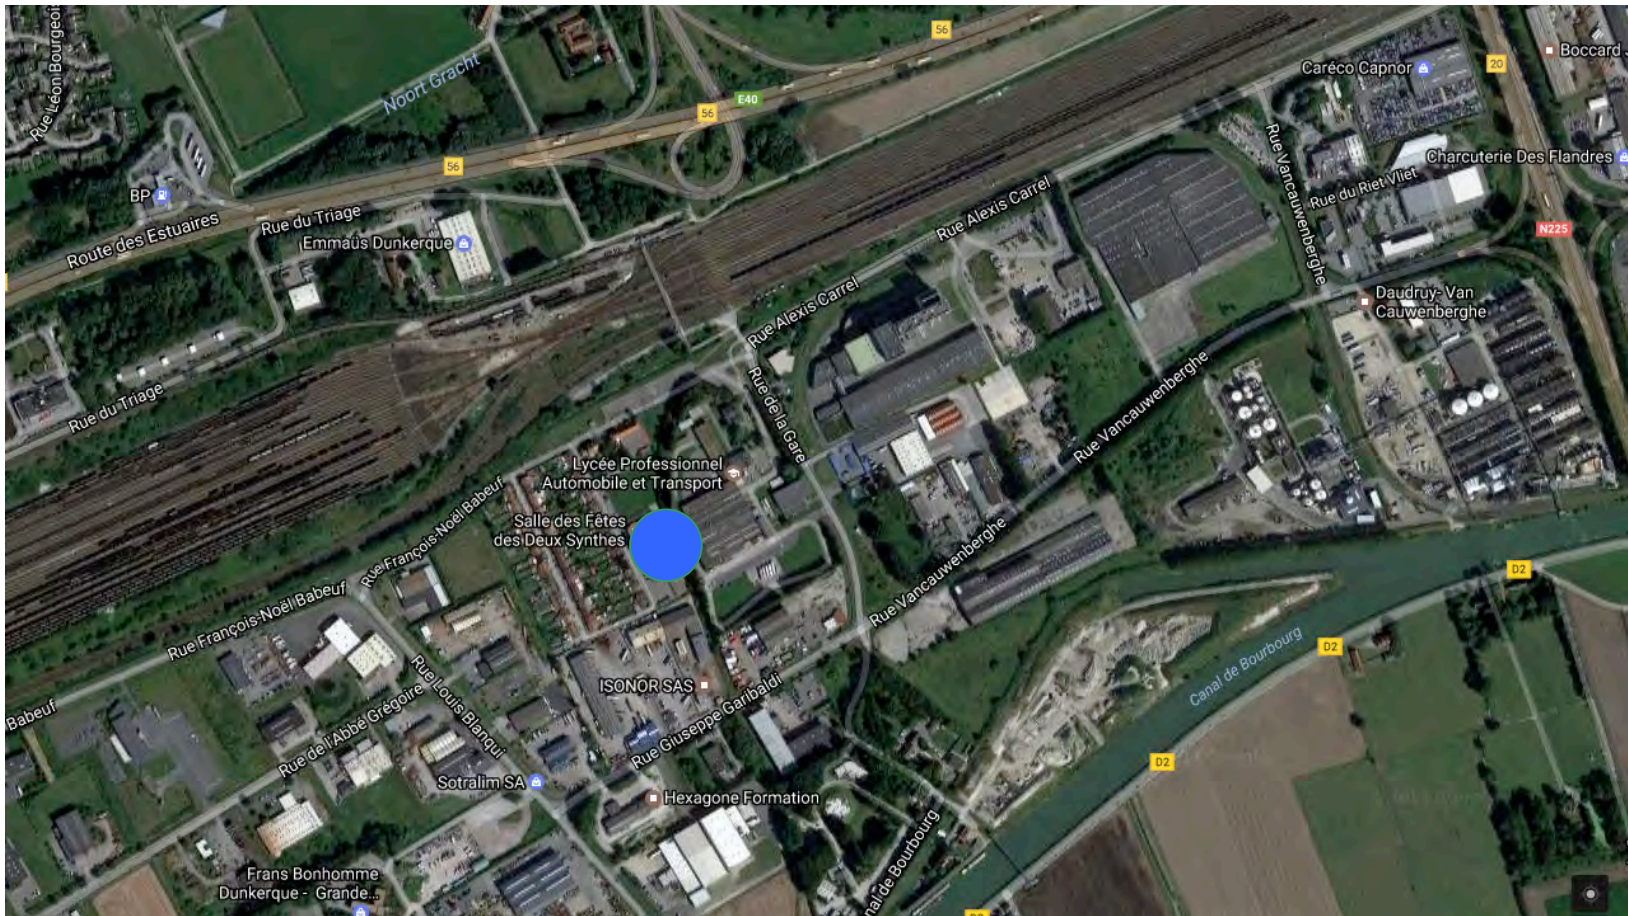

Projet 14:
Réhabilitation des équipements sportifs du quartier et réalisation d'une fresque

Domaines : sport/cadre de vie
Localisation : Moulin /Deux-Synthe

Projet :
Réhabilitation des espaces sportifs : terrain de foot, terrain de basket, terrain de pétanque
Pose d'une table de ping-pong.
Embellissement de l'espace servant de coin pique nique par notamment la réalisation d'une fresque